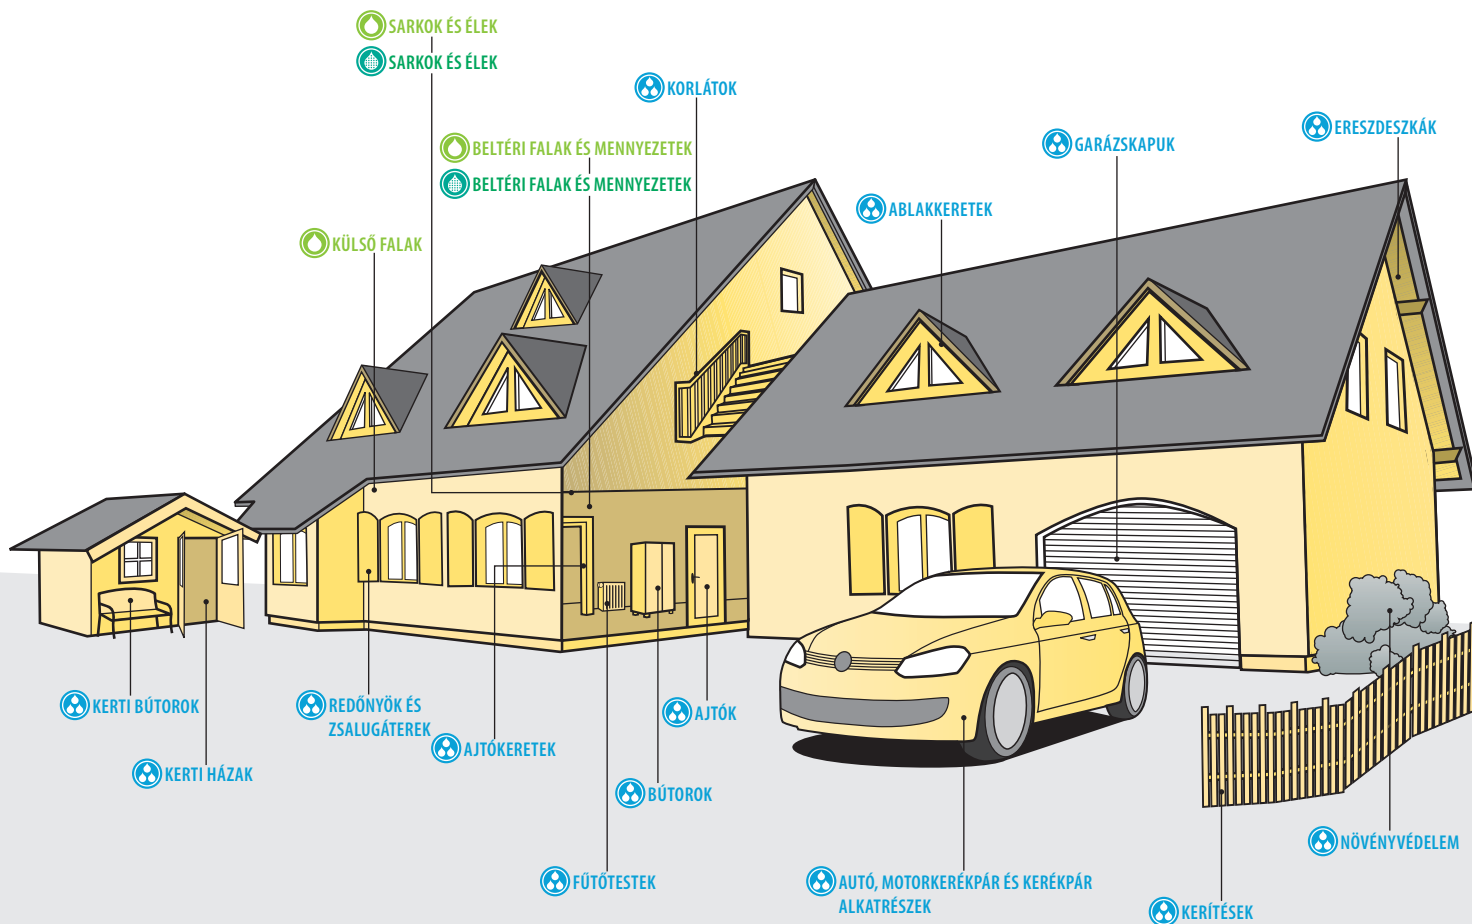

Tegye széppé környezetét - a WAGNER festőrendszereivel!

Szeretné megszépíteni vagy felújítani otthonát? Óvni szeretné kerítését és kerti bútorait az időjárás viszontagságaitól? Nem számít, mit kell újrafesteni, most megteheti saját maga. A következő oldalakon megtalálja mindazt, amire szüksége lesz, hogy új színnel megszépítse vagy megóvja a falakat, a mennyezetet, a tapétát, az ablakokat, ajtókat vagy bútorokat. Csekély erőfeszítéssel is profi eredményt érhet el.

FALFESTÉKEK

LAKKOK ÉS LAZÚROK

FINOM VAKOLATOK